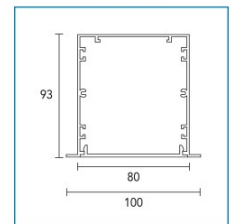

PERFIL INFANTI MAX